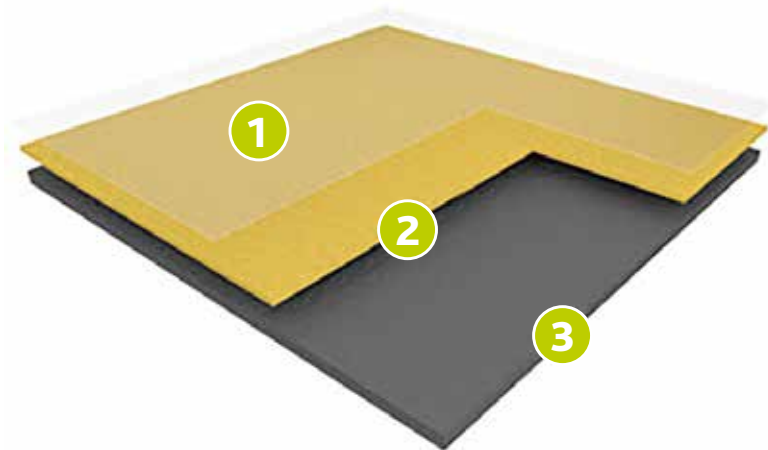

Taraflex Surface

ETT SLITSTARKT YTSKIKT SOM KLARAR TUNG BELASTNING

1 Trippelverkande ProtecSol® ytbehandling

Patenterad ytbehandling med flera fördelar när det gäller acceleration, bra grepp för foten utan att fastna vid rörelser och underhåll.

2 Präglad kalandrerat ytskikt

3 Återvunnet kalandrerat bottenskikt

Taraflex Surface har ett slitstarkt ytskikt för maximal hållbarhet med optimala friktionsegenskaper. Klarar tung belastning och är utmärkt att lägga i t ex förråd etc. Mattan är enkel att rengöra.

Tjocklek: 2,1 mm

Finns i 17 färger samt 4 trämonster:

Hållbarhet

- Upp till 81% biobaserat innehåll, mineraler och återvunnet material
- Bäst i klassen för koldioxidavtryck: ett bra val för att minska koldioxidutsläpp i dina projekt
- Ftalatfri
- Tillverkad i Europa: lågt CO₂-avtryck
- TVOC efter 28 dagar < 100 µg/m³: inomhusluftkvalitet
- 100% REACH-kompatibel, formaldehydfri
- 100% återvinningsbar